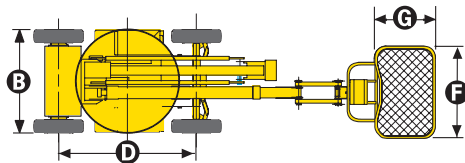

LOCATION DE NACELLES ET DE CHARIOTS JUSQU'À 70 MÈTRES

Nacelle articulée électrique HA 12 IP

Hauteur de travail	12,0 m
Hauteur plate-forme	10,0 m
Déport maximum	6,7 m
Point d'articulation	5,25 m
Capacité maximum	230 kg
Débattement pendulaire	140° (+70°/-70°)
A Longueur	5,43 m
B Largeur	1,34 m
C Hauteur repliée	1,99 m
D Empattement	1,80 m
E Garde au sol	14 cm
F x G Dimensions plate-forme	1,2 m x 0,8 m
Déport arrière	0
Vitesse de translation	0,9 / 4,5 km/h
Rayon de braquage extérieur	2,85 m
Rotation de la tourelle	359°
Rotation panier hydraulique	180°
Energie	48 V (6 x 8 V Batteries 360 Ah)
Pente maximum	25%
Pneus pleins à bandage	7" x 12"
Réservoir hydraulique	30 litres
Poids total	5 910 kg