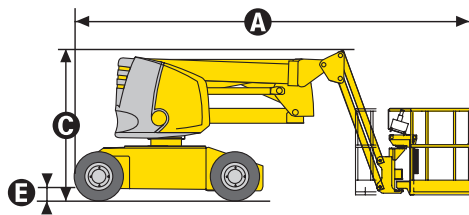

LOCATION DE NACELLES ET DE CHARIOTS JUSQU'À 70 MÈTRES

Nacelle articulée électrique HA 12 IP

Hauteur de travail	12,0 m
Hauteur plate-forme	10,0 m
Déport maximum	6,7 m
Point d'articulation	5,25 m
Capacité maximum	230 kg
Débattement pendulaire	140° (+70°/-70°)
A Longueur	5,43 m
B Largeur	1,34 m
C Hauteur repliée	1,99 m
D Empattement	1,80 m
E Garde au sol	14 cm
F x G Dimensions plate-forme	1,2 m x 0,8 m
Déport arrière	0
Vitesse de translation	0,9 / 4,5 km/h
Rayon de braquage extérieur	2,85 m
Rotation de la tourelle	359°
Rotation panier hydraulique	180°
Energie	48 V (6 x 8 V Batteries 360 Ah)
Pente maximum	25%
Pneus pleins à bandage	7" x 12"
Réservoir hydraulique	30 litres
Poids total	5 910 kg