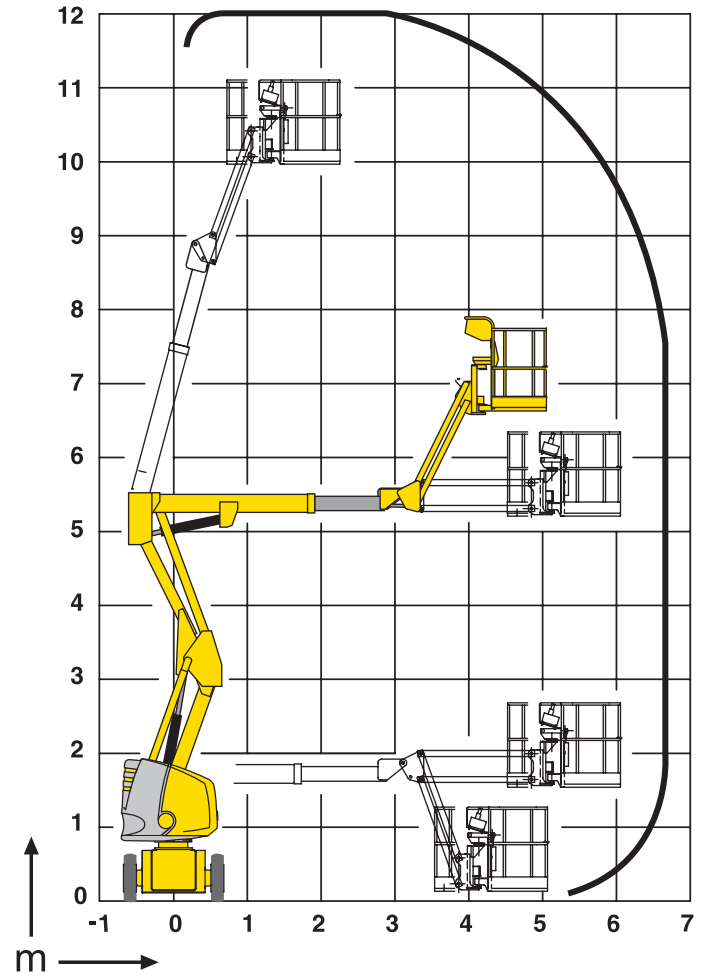

LOCATION DE NACELLES ET DE CHARIOTS JUSQU'À 70 MÈTRES

Nacelle articulée électrique HA 12 IP

Hauteur de travail	12,0 m
Hauteur plate-forme	10,0 m
Déport maximum	6,7 m
Point d'articulation	5,25 m
Capacité maximum	230 kg
Débattement pendulaire	140° (+70°/-70°)
A Longueur	5,43 m
B Largeur	1,34 m
C Hauteur repliée	1,99 m
D Empattement	1,80 m
E Garde au sol	14 cm
F x G Dimensions plate-forme	1,2 m x 0,8 m
Déport arrière	0
Vitesse de translation	0,9 / 4,5 km/h
Rayon de braquage extérieur	2,85 m
Rotation de la tourelle	359°
Rotation panier hydraulique	180°
Energie	48 V (6 x 8 V Batteries 360 Ah)
Pente maximum	25%
Pneus pleins à bandage	7" x 12"
Réservoir hydraulique	30 litres
Poids total	5 910 kg