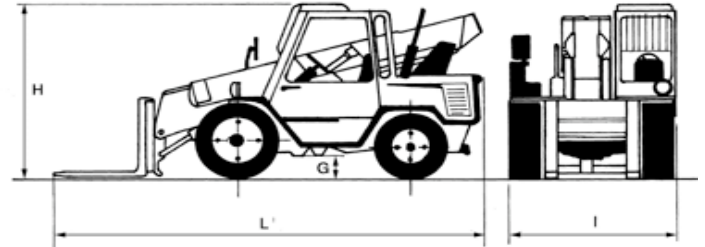

Chariot **maniscopique** **MT1337**

Hauteur de travail en m	13,00
Portée mini / maxi en m	2,16 / 9,34
Capacité à portée mini en kg	3700
Capacité à portée maximale en kg	1300
I - Largeur hors-tout en m	2,44
H - Hauteur repliée en m	2,58
L - Longueur repliée en m	7,16
Garde au sol en cm	49
Poids en kg	11 300
Vitesse de translation en charge en km/h	26
Rayon de braquage en m	4,00