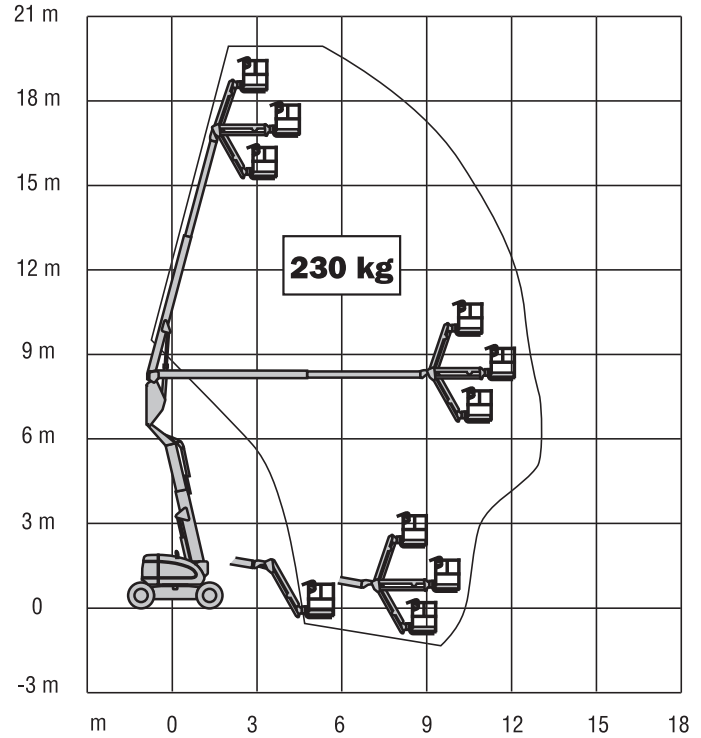

Nacelle articulée diesel 600AJ

A. Dimensions plate-forme	0,91 m x 1,83 m
B. Largeur totale	2,45 m
C. Déport du contrepoids (en utilisation)	Zero
D. Hauteur (repliée)	2,56 m
E. Longueur (repliée)	8,82 m
F. Empattement	2,44 m
G. Garde au sol	0,30 m

Hauteur de travail en m	20,46
Hauteur de la plate-forme en m	18,46
Déport horizontal en m	11,81
Rotation tourelle	360°
Capacité de la plate-forme en kg	230
Dimension de la plate-forme (L x l) en m	0,91 x 1,83
Largeur en m	2,45
Hauteur repliée en m	2,56
Longueur repliée en m	8,82
Poids en Kg	10 830
Vitesse de translation en km/h	6,8
Pente franchissable	30°/45°