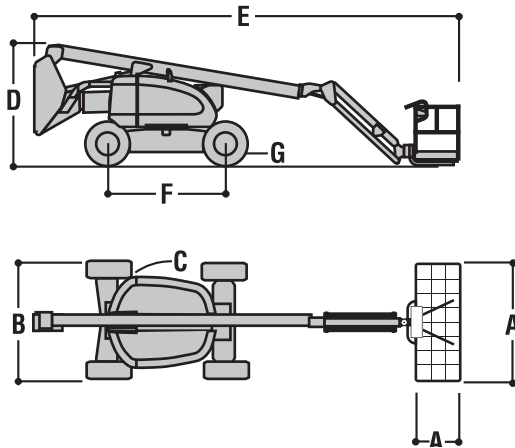

Nacelle articulée diesel 600AJ

A. Dimensions plate-forme	0,91 m x 1,83 m
B. Largeur totale	2,45 m
C. Déport du contrepoids (en utilisation)	Zero
D. Hauteur (repliée)	2,56 m
E. Longueur (repliée)	8,82 m
F. Empattement	2,44 m
G. Garde au sol	0,30 m

Hauteur de travail en m	20,46
Hauteur de la plate-forme en m	18,46
Déport horizontal en m	11,81
Rotation tourelle	360°
Capacité de la plate-forme en kg	230
Dimension de la plate-forme (L x l) en m	0,91 x 1,83
Largeur en m	2,45
Hauteur repliée en m	2,56
Longueur repliée en m	8,82
Poids en Kg	10 830
Vitesse de translation en km/h	6,8
Pente franchissable	30°/45°