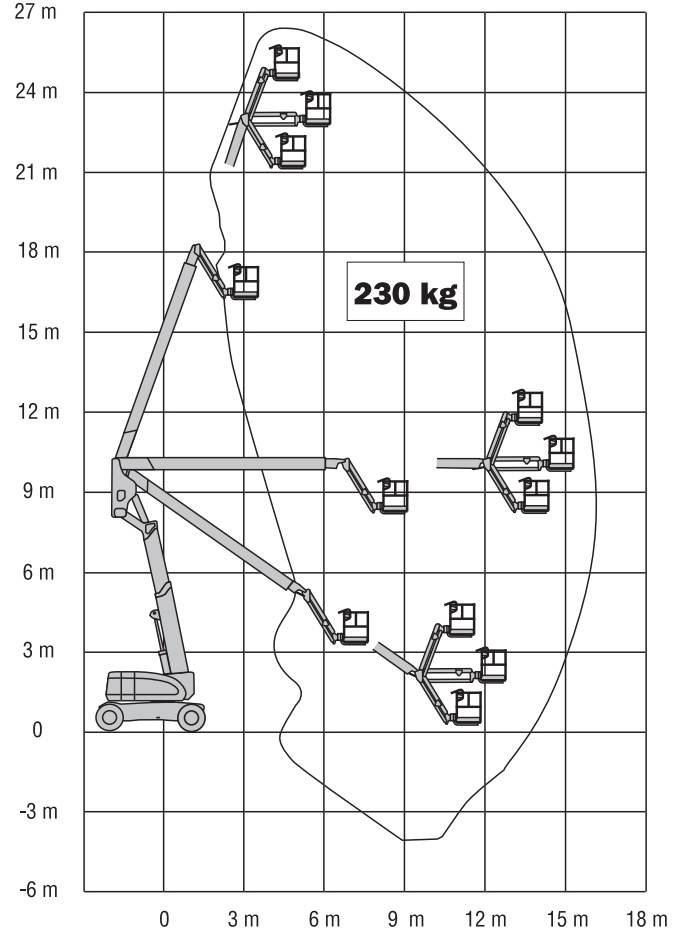

Nacelle articulée diesel 800AJ

A. Dimensions plate-forme	0,91 m x 1,83 m
B. Largeur totale	2,43 m
C. Déport du contrepois (en utilisation)	0,76 m
D. Hauteur (repliée)	3,00 m
E. Longueur (repliée)	11,12 m
F. Empattement	3,05 m
G. Garde au sol	0,30 m

Hauteur de travail en m	26,46
Hauteur de la plate-forme en m	24,46
Déport horizontal en m	15,74
Rotation tourelle	360°
Capacité de la plate-forme en kg	230
Dimension de la plate-forme (L x l) en m	0,91 x 1,83
Largeur en m	2,43
Hauteur repliée en m	3,00
Longueur repliée en m	11,12
Poids en Kg	15 600
Vitesse de translation en km/h	4,8
Pente franchissable	30°/45°