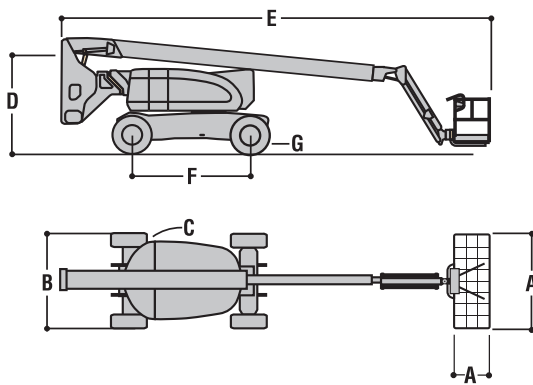

Nacelle articulée diesel 800AJ

A. Dimensions plate-forme	0,91 m x 1,83 m
B. Largeur totale	2,43 m
C. Déport du contrepois (en utilisation)	0,76 m
D. Hauteur (repliée)	3,00 m
E. Longueur (repliée)	11,12 m
F. Empattement	3,05 m
G. Garde au sol	0,30 m

Hauteur de travail en m	26,46
Hauteur de la plate-forme en m	24,46
Déport horizontal en m	15,74
Rotation tourelle	360°
Capacité de la plate-forme en kg	230
Dimension de la plate-forme (L x l) en m	0,91 x 1,83
Largeur en m	2,43
Hauteur repliée en m	3,00
Longueur repliée en m	11,12
Poids en Kg	15 600
Vitesse de translation en km/h	4,8
Pente franchissable	30°/45°