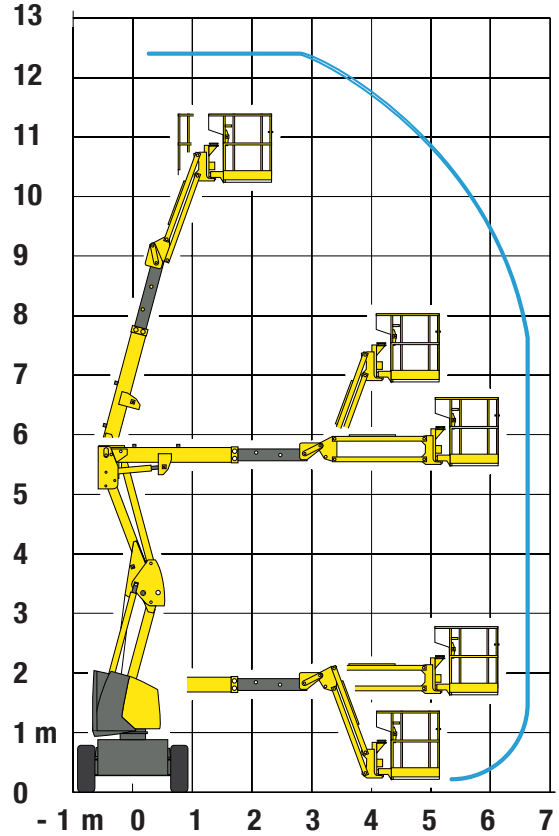

LOCATION DE NACELLES ET DE CHARIOTS JUSQU'À 70 MÈTRES

Nacelle articulée diesel HA 120 PX

Hauteur de travail	12,40 m
Hauteur plateforme	10,40 m
Déport maximum	6,60 m
Point d'articulation	5,70 m
Capacité maximum	230 kg
F x G - Dimensions plateforme	1,5 x 0,8 m
A - Longueur hors tout	5,50 m
B - Largeur hors tout	1,90 m
C - Hauteur repliée	2,20 m
Angle de débattement vertical du pendulaire	140° (+70/-70)
Angle de rotation de la plateforme	180° (+90/-90)
Angle de rotation de la tourelle	350°
Déport arrière	0 cm
D - Empattement	1,92 m
E - Garde au sol	26 cm
Dévers	5°
Vitesse de translation	0,7 - 5 km/h
Pente maximum	45%
Rayon de braquage extérieur	3,85 m
Pneus gonflés mousse	10,5/80-18/10
Moteur diesel	21 kW - 28,5 CV
Poids total	5 620 kg