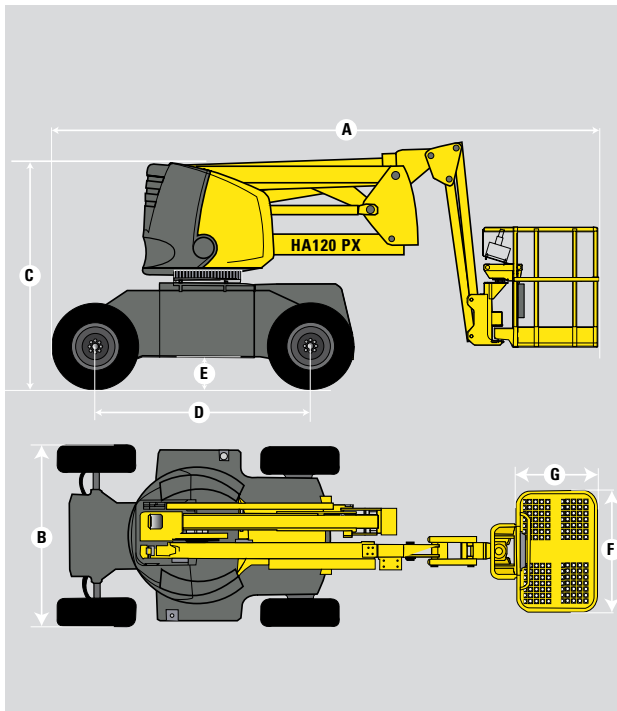

LOCATION DE NACELLES ET DE CHARIOTS JUSQU'À 70 MÈTRES

Nacelle articulée diesel HA 120 PX

Hauteur de travail	12,40 m
Hauteur plateforme	10,40 m
Déport maximum	6,60 m
Point d'articulation	5,70 m
Capacité maximum	230 kg
F x G - Dimensions plateforme	1,5 x 0,8 m
A - Longueur hors tout	5,50 m
B - Largeur hors tout	1,90 m
C - Hauteur repliée	2,20 m
Angle de débattement vertical du pendulaire	140° (+70/-70)
Angle de rotation de la plateforme	180° (+90/-90)
Angle de rotation de la tourelle	350°
Déport arrière	0 cm
D - Empattement	1,92 m
E - Garde au sol	26 cm
Dévers	5°
Vitesse de translation	0,7 - 5 km/h
Pente maximum	45%
Rayon de braquage extérieur	3,85 m
Pneus gonflés mousse	10,5/80-18/10
Moteur diesel	21 kW - 28,5 CV
Poids total	5 620 kg