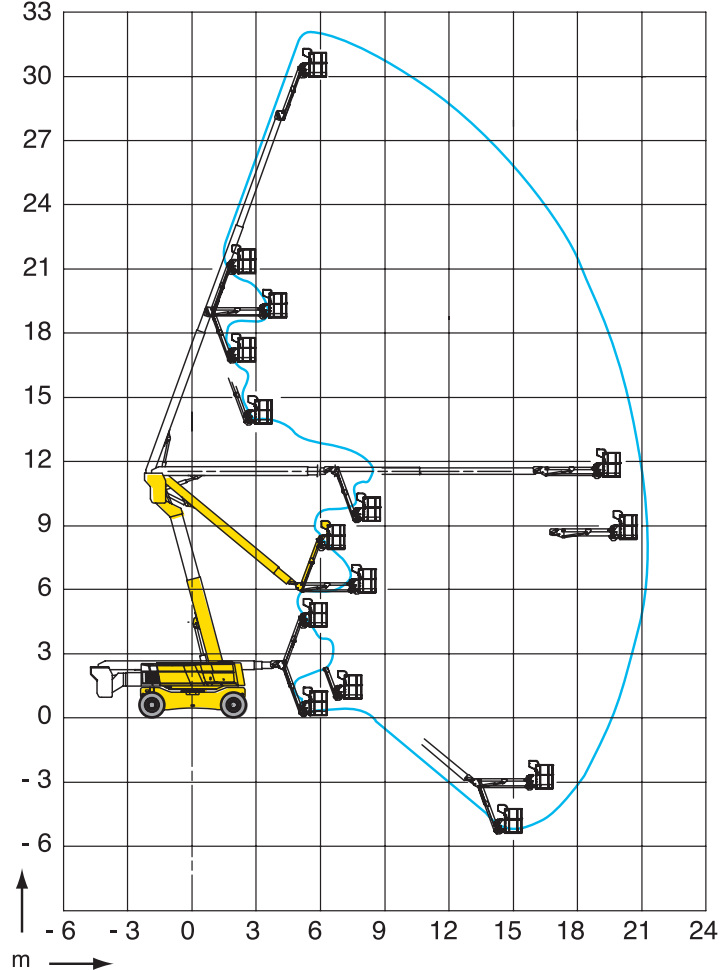

LOCATION DE NACELLES ET DE CHARIOTS JUSQU'À 70 MÈTRES

Nacelle articulée diesel HA 32 PX

	HA 32 PX
Hauteur de travail	31,8 m
Hauteur plate-forme	29,8 m
Déport maximum	21,30 m
Point d'articulation	11,35 m
Capacité maximum	250 kg
Débattement pendulaire	140° (+70° / -70°)
A Longueur repos	11,2 m
B Largeur hors tout	2,50 m
C Largeur (essieux déployés)	3,33 m
D Hauteur repliée	2,70 m
E Empattement	3,50 m
F Garde au sol	38 cm
G X G Dimensions plate-forme	2,44 m x 0,8 m
H Longueur transport	8,90 m
Hauteur transport	3,30 m
Déport arrière	0,50 m
Vitesse de translation	5 km/h
Rayon de braquage extérieur	5,10 m
Rotation hydraulique tourelle (continue)	360°
Rotation panier hydraulique	180°
Moteur	Perkins Diesel
Pente maximum	45%
Pneus gonflés mousse	445 / 65 - 22,5
Réservoir hydraulique	196 l
Réservoir gasoil	140 l
Poids	20 920 kg