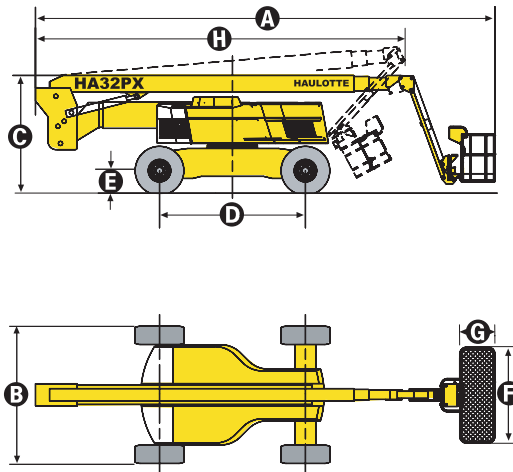

LOCATION DE NACELLES ET DE CHARIOTS JUSQU'À 70 MÈTRES

Nacelle articulée diesel HA 32 PX

	HA 32 PX
Hauteur de travail	31,8 m
Hauteur plate-forme	29,8 m
Déport maximum	21,30 m
Point d'articulation	11,35 m
Capacité maximum	250 kg
Débattement pendulaire	140° (+70° / -70°)
A Longueur repos	11,2 m
B Largeur hors tout	2,50 m
C Largeur (essieux déployés)	3,33 m
D Hauteur repliée	2,70 m
E Empattement	3,50 m
F Garde au sol	38 cm
G X G Dimensions plate-forme	2,44 m x 0,8 m
H Longueur transport	8,90 m
Hauteur transport	3,30 m
Déport arrière	0,50 m
Vitesse de translation	5 km/h
Rayon de braquage extérieur	5,10 m
Rotation hydraulique tourelle (continue)	360°
Rotation panier hydraulique	180°
Moteur	Perkins Diesel
Pente maximum	45%
Pneus gonflés mousse	445 / 65 - 22,5
Réservoir hydraulique	196 l
Réservoir gasoil	140 l
Poids	20 920 kg