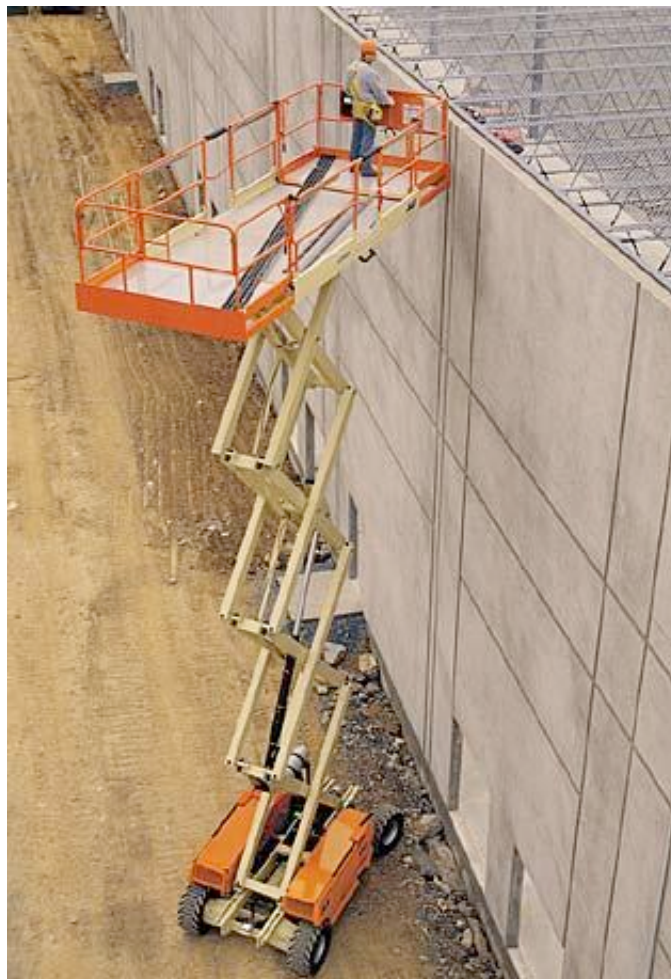

# LOCNACELLE

LOCATION DE NACELLES ET DE CHARIOTS JUSQU'À 70 MÈTRES

## Plate-forme **ciseaux diesel** 4394 RT

Hauteur de travail	15,11 m
Hauteur repliée	2,19 m
Capacité plate-forme	680 kg
Capacité en extension	227 kg
Capacité double extension	567 kg
Dimension plate-forme	2,18 x 3,81 m
Dimension (L x l x h)	3,86 x 2,39 x 2,19 m
Largeur hors-tout	2,39 m
Poids total	6940 kg
Pente franchissable	45°
Garde au sol	30 cm

*Toujours plus haut, toujours plus sûr.*