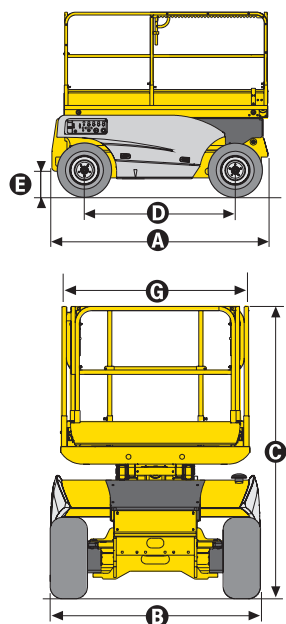

## Plates-formes **ciseaux diesel** **COMPACT 10/12DX**

	Compact 10DX	Compact 12DX
Hauteur de travail	10,2 m	12,14 m
Hauteur plate-forme	8,2 m	10,14 m
Capacité maximum	565 kg	450 kg
<b>A</b> Longueur	2,65 m	
<b>B</b> Largeur	1,80 m	
<b>C</b> Hauteur repliée (garde-corps)	2,37 m	2,54 m
Hauteur repliée (plate-forme)	1,5 m	1,68 m
<b>D</b> Empattement	1,87 m	
<b>E</b> Garde au sol	25 cm	
<b>F</b> x <b>G</b> Dimensions plate-forme	2,5 m x 1,54 m	
Extension plate-forme	1,2 m	
Vitesse de translation	0,8 à 5,5 km/h	
Rayon de braquage extérieur	3,78 m	
Rayon de braquage intérieur	1,45 m	
Temps montée / descente (sec.)	35 / 40	40 / 45
Moteur	Deutz 17,9 kw	
Pente maximum	40 %	
Freins	Hydrauliques	
Pneus gonflés mousse	26 x 12 - 12	
Réservoir hydraulique	80 l	
Réservoir gasoil	30 l	
Poids	3330 kg	3830 kg