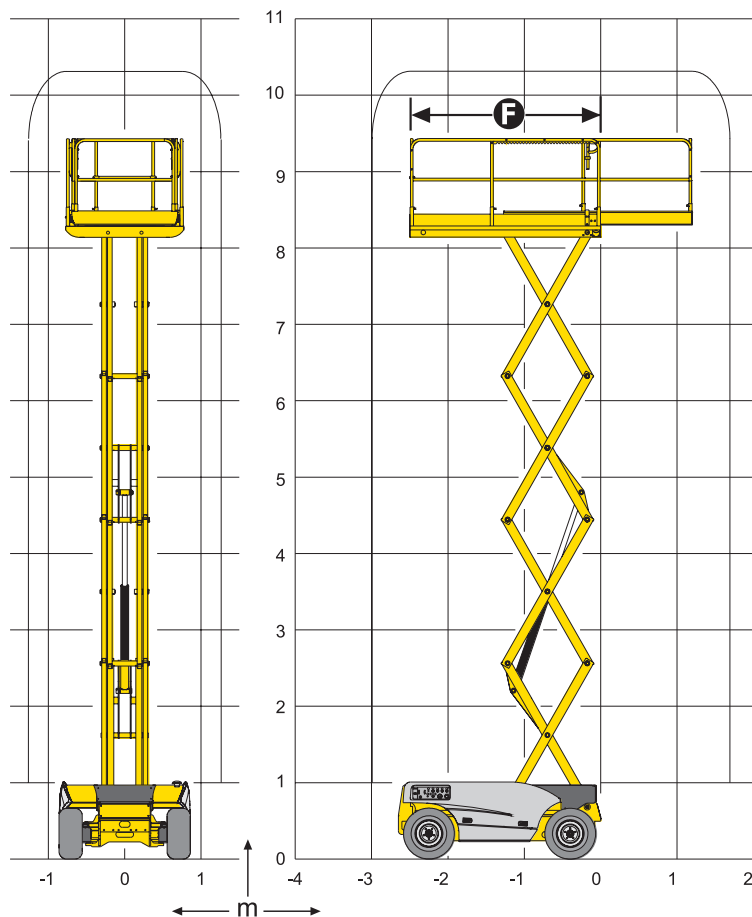

LOCATION DE NACELLES ET DE CHARIOTS JUSQU'À 70 MÈTRES

## Plates-formes **ciseaux diesel** **COMPACT 10/12DX**

	Compact 10DX	Compact 12DX
Hauteur de travail	10,2 m	12,14 m
Hauteur plate-forme	8,2 m	10,14 m
Capacité maximum	565 kg	450 kg
<b>A</b> Longueur	2,65 m	
<b>B</b> Largeur	1,80 m	
<b>C</b> Hauteur repliée (garde-corps)	2,37 m	2,54 m
Hauteur repliée (plate-forme)	1,5 m	1,68 m
<b>D</b> Empattement	1,87 m	
<b>E</b> Garde au sol	25 cm	
<b>F</b> x <b>G</b> Dimensions plate-forme	2,5 m x 1,54 m	
Extension plate-forme	1,2 m	
Vitesse de translation	0,8 à 5,5 km/h	
Rayon de braquage extérieur	3,78 m	
Rayon de braquage intérieur	1,45 m	
Temps montée / descente (sec.)	35 / 40	40 / 45
Moteur	Deutz 17,9 kw	
Pente maximum	40 %	
Freins	Hydrauliques	
Pneus gonflés mousse	26 x 12 - 12	
Réservoir hydraulique	80 l	
Réservoir gasoil	30 l	
Poids	3330 kg	3830 kg