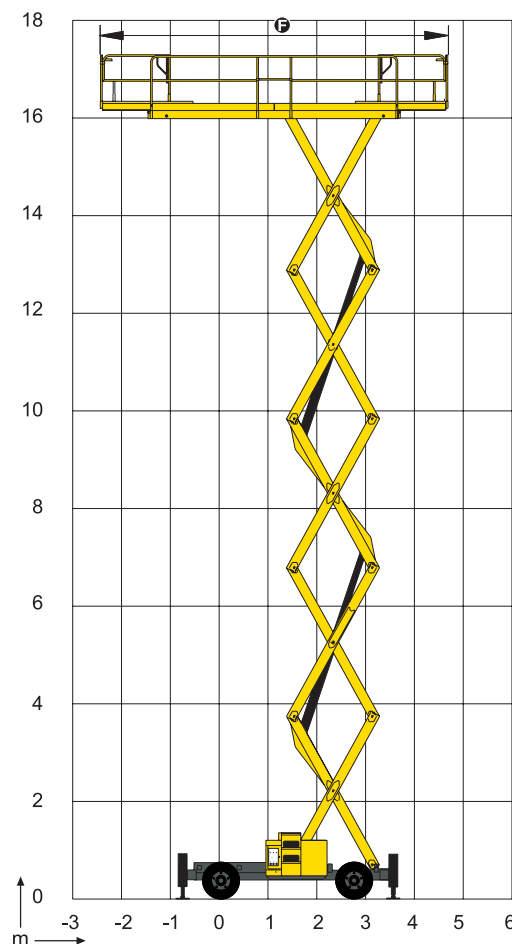

03 82 82 55 50 THIONVILLE
06 12 47 04 13 ST-AVOLD
06 09 05 61 36 NANCY

03 26 88 72 86

03 88 48 16 16

06 13 08 32 68

+352 26 51 16 61

Nacelles **ciseaux diesel** H 12/15/18 SXL

	H12 SXL	H15 SXL	H18 SXL
Hauteur de travail	12 m	15 m	18 m
Hauteur plate-forme	10 m	13 m	16 m
Capacité maximum	700 kg	500 kg	500 kg
A Longueur	5,30 m		
B Largeur	2,25 m		
C Hauteur repliée (position repos)	2,57 m	2,77 m	2,97 m
Hauteur repliée (position transport)	1,71 m	1,91 m	2,11 m
D Empattement	2,75 m		
E Garde au sol	27 cm		
F x G Dimensions plate-forme	7,30 x 1,90 m		
Extension plate-forme	1 m		
Vitesse de translation	1,6 / 3,2 / 6 km/h		
Rayon de braquage extérieur	6,20 m		
Temps montée / descente	43 / 65 sec.	46 / 57 sec.	60 / 60 sec.
Moteur	32 CV - 24 kW		
Pente maximum	40%		
Pneus gonflés mousse	10 x 16,5"		
Réservoir hydraulique	100 l		
Réservoir gasoil	65 l		
Poids total	5 700 kg	6 530 kg	7 490 kg