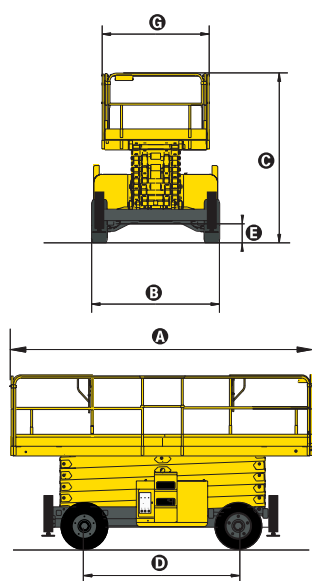

03 82 82 55 50 THIONVILLE
06 12 47 04 13 ST-AVOLD
06 09 05 61 36 NANCY

03 26 88 72 86

03 88 48 16 16

06 13 08 32 68

+352 26 51 16 61

Nacelles **ciseaux diesel** H 12/15/18 SXL

	H12 SXL	H15 SXL	H18 SXL
Hauteur de travail	12 m	15 m	18 m
Hauteur plate-forme	10 m	13 m	16 m
Capacité maximum	700 kg	500 kg	500 kg
A Longueur	5,30 m		
B Largeur	2,25 m		
C Hauteur repliée (position repos)	2,57 m	2,77 m	2,97 m
Hauteur repliée (position transport)	1,71 m	1,91 m	2,11 m
D Empattement	2,75 m		
E Garde au sol	27 cm		
F x G Dimensions plate-forme	7,30 x 1,90 m		
Extension plate-forme	1 m		
Vitesse de translation	1,6 / 3,2 / 6 km/h		
Rayon de braquage extérieur	6,20 m		
Temps montée / descente	43 / 65 sec.	46 / 57 sec.	60 / 60 sec.
Moteur	32 CV - 24 kW		
Pente maximum	40%		
Pneus gonflés mousse	10 x 16,5"		
Réservoir hydraulique	100 l		
Réservoir gasoil	65 l		
Poids total	5 700 kg	6 530 kg	7 490 kg