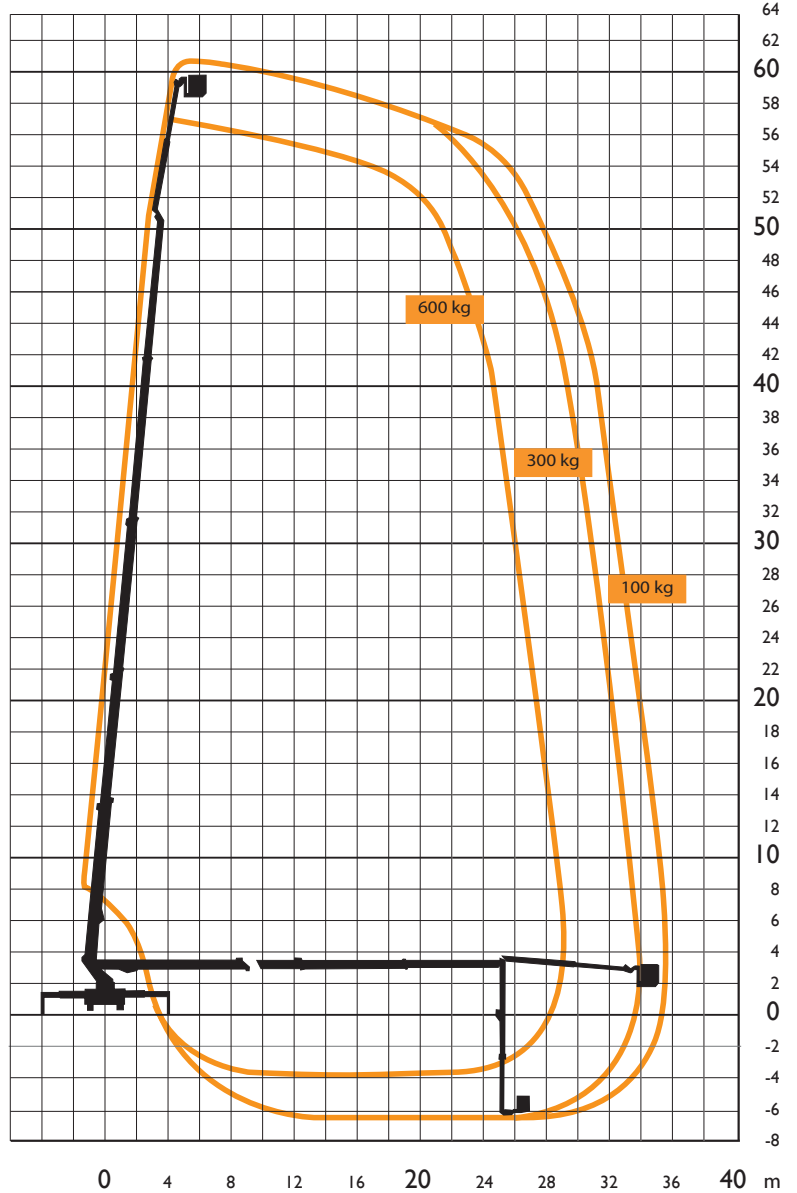

LOCATION DE NACELLES ET DE CHARIOTS JUSQU'À 70 MÈTRES

Nacelle **sur Poids Lourd WT 610**

Hauteur de travail en m	61,00
Hauteur de plancher en m	59,00
Capacité de la nacelle en kg	600/300
Dimensions de la nacelle en m	2,47 x 1,05 x 1,10
Nacelle extensible à	3,88 x 1,05 x 1,10
Rotation tourelle	2 x 270°(540°)
Bras pendulaire	175°
Déport latéral en m	37,00
Dim. hors tout sur stab. (L x l) en m	14,00 x 8,00
Poids total en kg	32000

Toujours plus haut, toujours plus sûr.