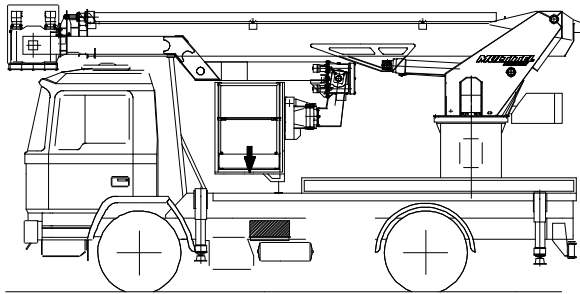

• CHAMPAGNE
03 26 88 72 86

• ALSACE
03 88 48 16 16

• LUXEMBOURG
+ 352 26 51 16 61

LOCATION DE NACELLES ET DE CHARIOTS JUSQU'À 70 MÈTRES

Nacelle **sur Poids Lourd J 325**

- Hauteur de travail de 25 mètres
- Déport maximum de 16,50 mètres
- Supporte 280 kg ou 3 personnes
- Panier (L x l) : 2,30/3,20 x 0,80 x 1,10
- Dimensions (L x l x h) : 7,50 x 2,50 x 3,30
- Poids : 19 tonnes