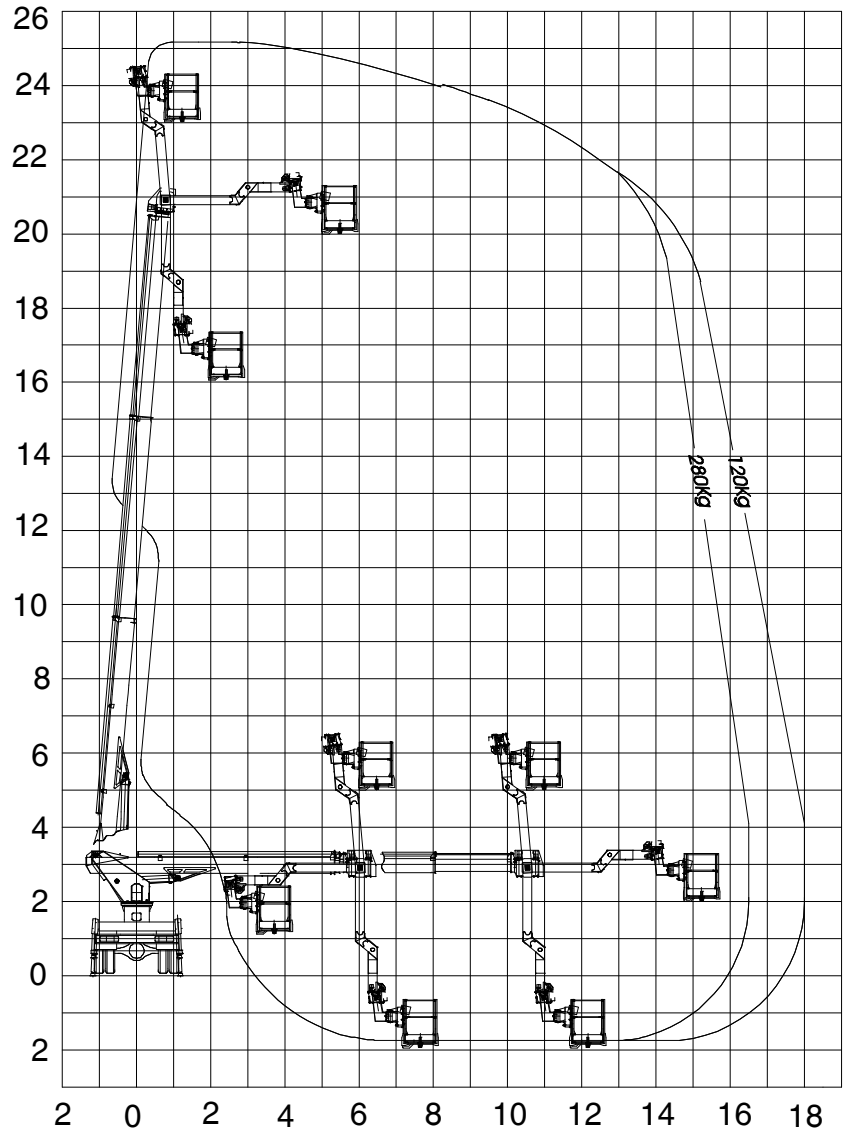

• CHAMPAGNE
03 26 88 72 86

• ALSACE
03 88 48 16 16

• LUXEMBOURG
+ 352 26 51 16 61

LOCATION DE NACELLES ET DE CHARIOTS JUSQU'À 70 MÈTRES

Nacelle **sur Poids Lourd J 325**

- Hauteur de travail de 25 mètres
- Déport maximum de 16,50 mètres
- Supporte 280 kg ou 3 personnes
- Panier (L x l) : 2,30/3,20 x 0,80 x 1,10
- Dimensions (L x l x h) : 7,50 x 2,50 x 3,30
- Poids : 19 tonnes

Toujours plus haut, toujours plus sûr.