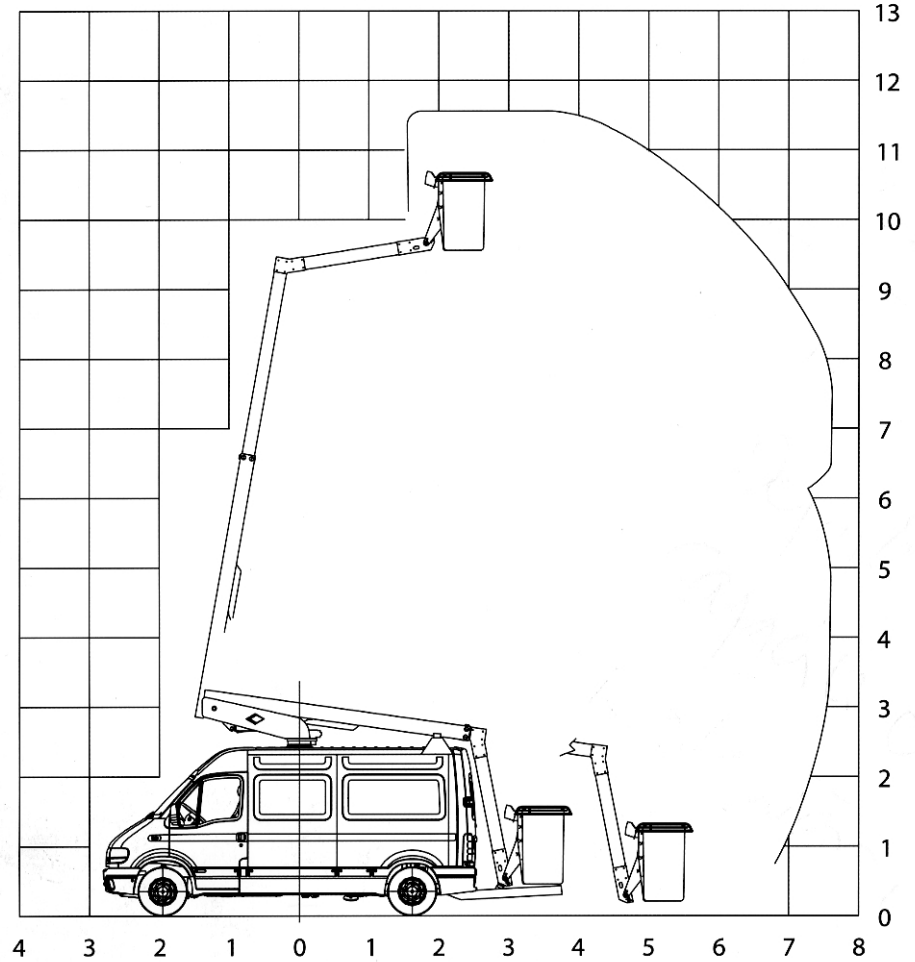

Nacelle **sur Véhicule Léger ET 32 NE**

Hauteur de travail	11,60 m
Déport latéral	7,60 m
Capacité de charge de la Nacelle	120 / 200 kg
Rotation	360 °

Toujours plus haut, toujours plus sûr.