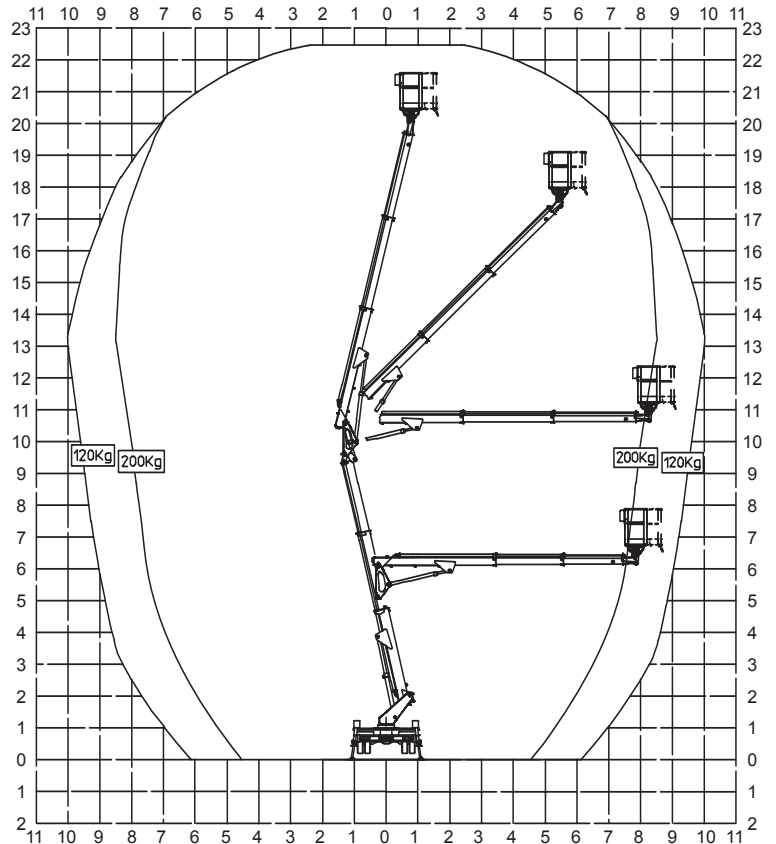

• CHAMPAGNE
 03 26 88 72 86

• ALSACE
 03 88 48 16 16

• BOURGOGNE
 03 13 08 32 68

• LUXEMBOURG
 +352 26 51 16 61

LOCATION DE NACELLES ET DE CHARIOTS JUSQU'À 70 MÈTRES

Nacelle sur Véhicule Léger MX 225

Hauteur de travail env.	22,50 m
Hauteur plancher nacelle env.	20,50 m
Déport maxi de travail env.	8,50 m (200 kg) - 10 m (120 kg)
Rotation de la tourelle	400°
Rotation de la nacelle	90° + 90°
Sortie télescopique des bras.env	4,60 + 5,46 m
Dimensions maxi nacelle	1,60 x 0,70 x 1,10 m
Charge utile en nacelle	200/120 kg
Dévers maxi admissible	1°