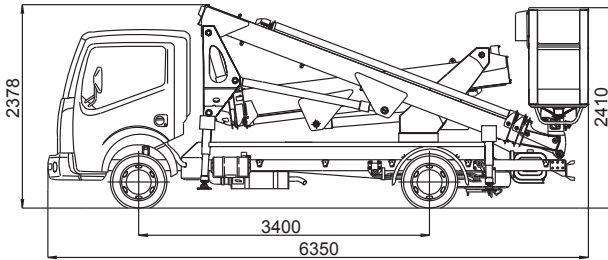

• CHAMPAGNE
 03 26 88 72 86

• ALSACE
 03 88 48 16 16

• BOURGOGNE
 03 13 08 32 68

• LUXEMBOURG
 +352 26 51 16 61

LOCATION DE NACELLES ET DE CHARIOTS JUSQU'À 70 MÈTRES

Nacelle sur Véhicule Léger MX 225

Hauteur de travail env.	22,50 m
Hauteur plancher nacelle env.	20,50 m
Déport maxi de travail env.	8,50 m (200 kg) - 10 m (120 kg)
Rotation de la tourelle	400°
Rotation de la nacelle	90° + 90°
Sortie télescopique des bras.env	4,60 + 5,46 m
Dimensions maxi nacelle	1,60 x 0,70 x 1,10 m
Charge utile en nacelle	200/120 kg
Dévers maxi admissible	1°